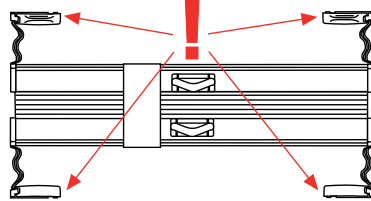

# Plisse „VS2“

**Důležité!**  
**Wichtig!**  
**Important!**  
**Let op!**  
**Importante!**  
**Ważne!**  
**Внимание!**

**Montáž mezi zasklívací lišty (uchycení CA)**

**Falzmontage (CA Befestigung)**

**Top fixing (CA fixation)**

**Montage auf der Glasleiste**

(L Befestigung mit Glasleistenwinkel)

**Assembly to window bar**

(L fixation with beading bracket)

**Montáž • Montage • Fitting  
Montaggio • Montaż • Монтаж**

- 2,2 mm Ø
- 2,0 mm Ø
- 1,5 mm Ø