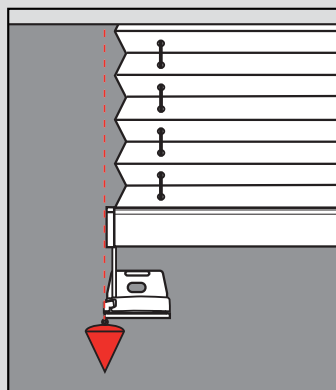

Montáž na rám okna (uchycení CB pomocí stěnového úhelníku)
Winkelmontage (CB Befestigung)
Face fixing (CB fixation)
Bevestiging met hoeksteun
Avec equerre de fixation
Montaggio mediante angolare
Montaż frontalny (nawierzchniowy)
Монтаж на проем

Montáž • Montage
Fitting • Montaggio
Montaż • Монтаж

Demontáž • Demontage • Disassembly • Démontage
Smontaggio • Demontaż • Демонтаж