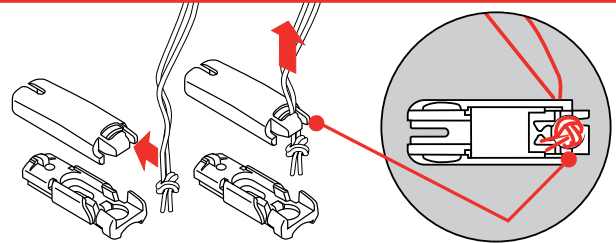

# Plisse „VS2“

**Důležité!**  
**Wichtig!**  
**Important!**  
**Let op!**  
**Importante!**  
**Ważne!**  
**Внимание!**

**Montáž mezi zasklívací lišty (uchycení CA)**

**Falzmontage (CA Befestigung)**

**Top fixing (CA fixation)**

**Montáž na rám okna (uchycení CB pomocí stěnového úhelníku)**  
**Winkelmontage (CB Befestigung)**  
**Face fixing (CB fixation)**  
**Bevestiging met hoeksteun**  
**Avec equerre de fixation**  
**Montaggio mediante angolare**  
**Montaż frontalny (nawierzchniowy)**  
**Монтаж на проем**