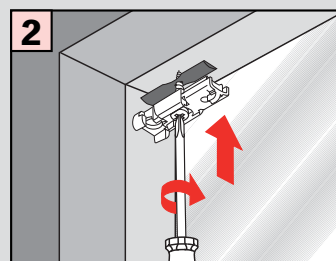

**Montáž • Montage
Fitting • Montaggio
Montaż • Монтаж**