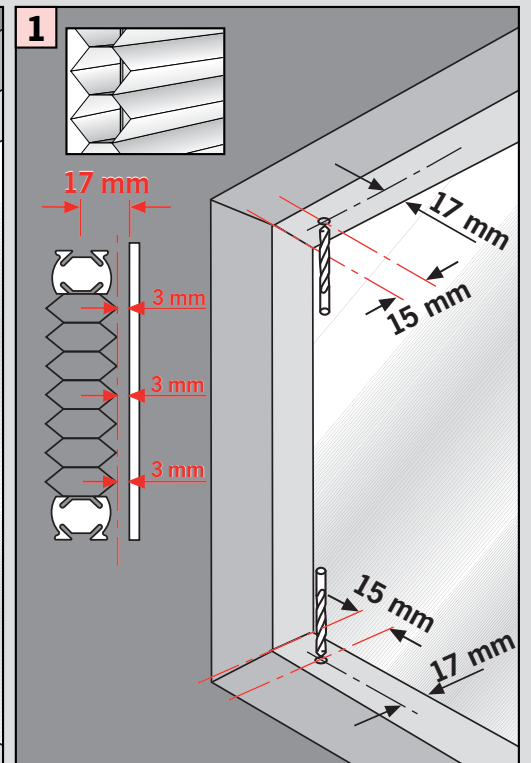

**Montáž • Montage
Fitting • Montaggio
Montaż • Монтаж**