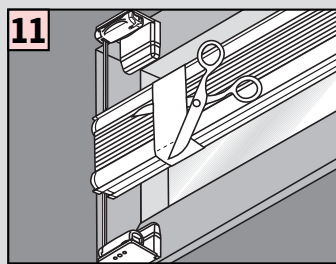

Montáž na rám okna (uchycení CB pomocí stěnového úhelníku)
Winkelmontage (CB Befestigung)
Face fixing (CB fixation)
Bevestiging met hoeksteun
Avec equerre de fixation
Montaggio mediante angolare
Montaż frontalny (nawierzchniowy)
Монтаж на проем

Montáž • Montage
Fitting • Montaggio
Montaż • Монтаж

Demontáž • Demontage • Disassembly • Démontage
Smontaggio • Demontaż • Демонтаж