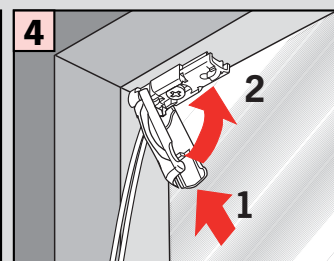

**Montáž • Montage
Fitting • Montaggio
Montaż • Монтаж**