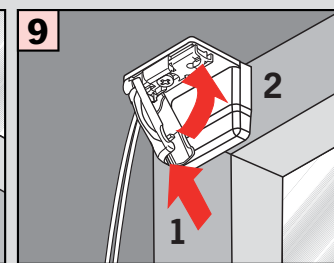

Montáž na rám okna (uchycení CB pomocí stěnového úhelníku)
Winkelmontage (CB Befestigung)
Face fixing (CB fixation)
Bevestiging met hoeksteun
Avec equerre de fixation
Montaggio mediante angolare
Montaż frontalny (nawierzchniowy)
Монтаж на проем

Montáž • Montage
Fitting • Montaggio
Montaż • Монтаж

Demontáž • Demontage • Disassembly • Démontage
Smontaggio • Demontaż • Демонтаж