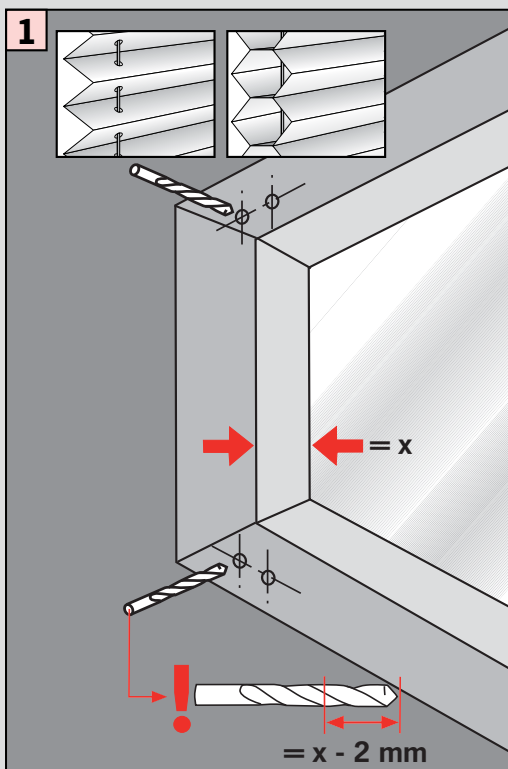

Montáž na rám okna (uchycení CB pomocí stěnového úhelníku)
Winkelmontage (CB Befestigung)
Face fixing (CB fixation)
Bevestiging met hoeksteun
Avec equerre de fixation
Montaggio mediante angolare
Montaż frontalny (nawierzchniowy)
Монтаж на проем

Montáž • Montage
Fitting • Montaggio
Montaż • Монтаж

Demontáž • Demontage • Disassembly • Démontage
Smontaggio • Demontaż • Демонтаж