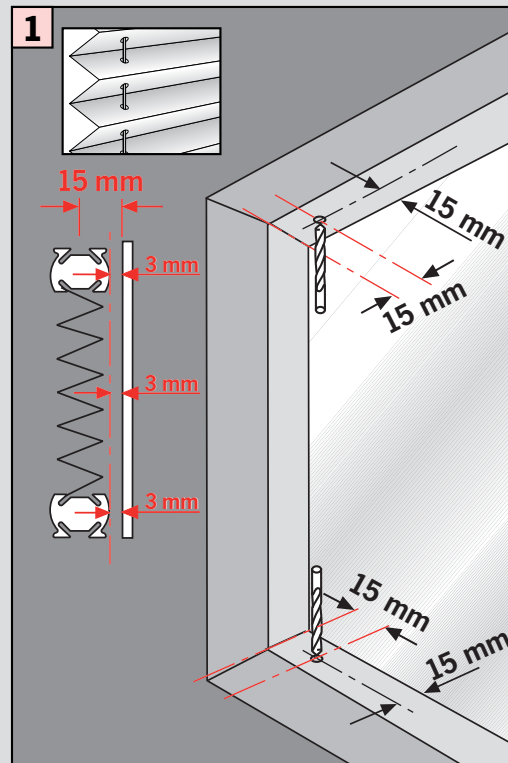

**Montáž • Montage
Fitting • Montaggio
Montaż • Монтаж**