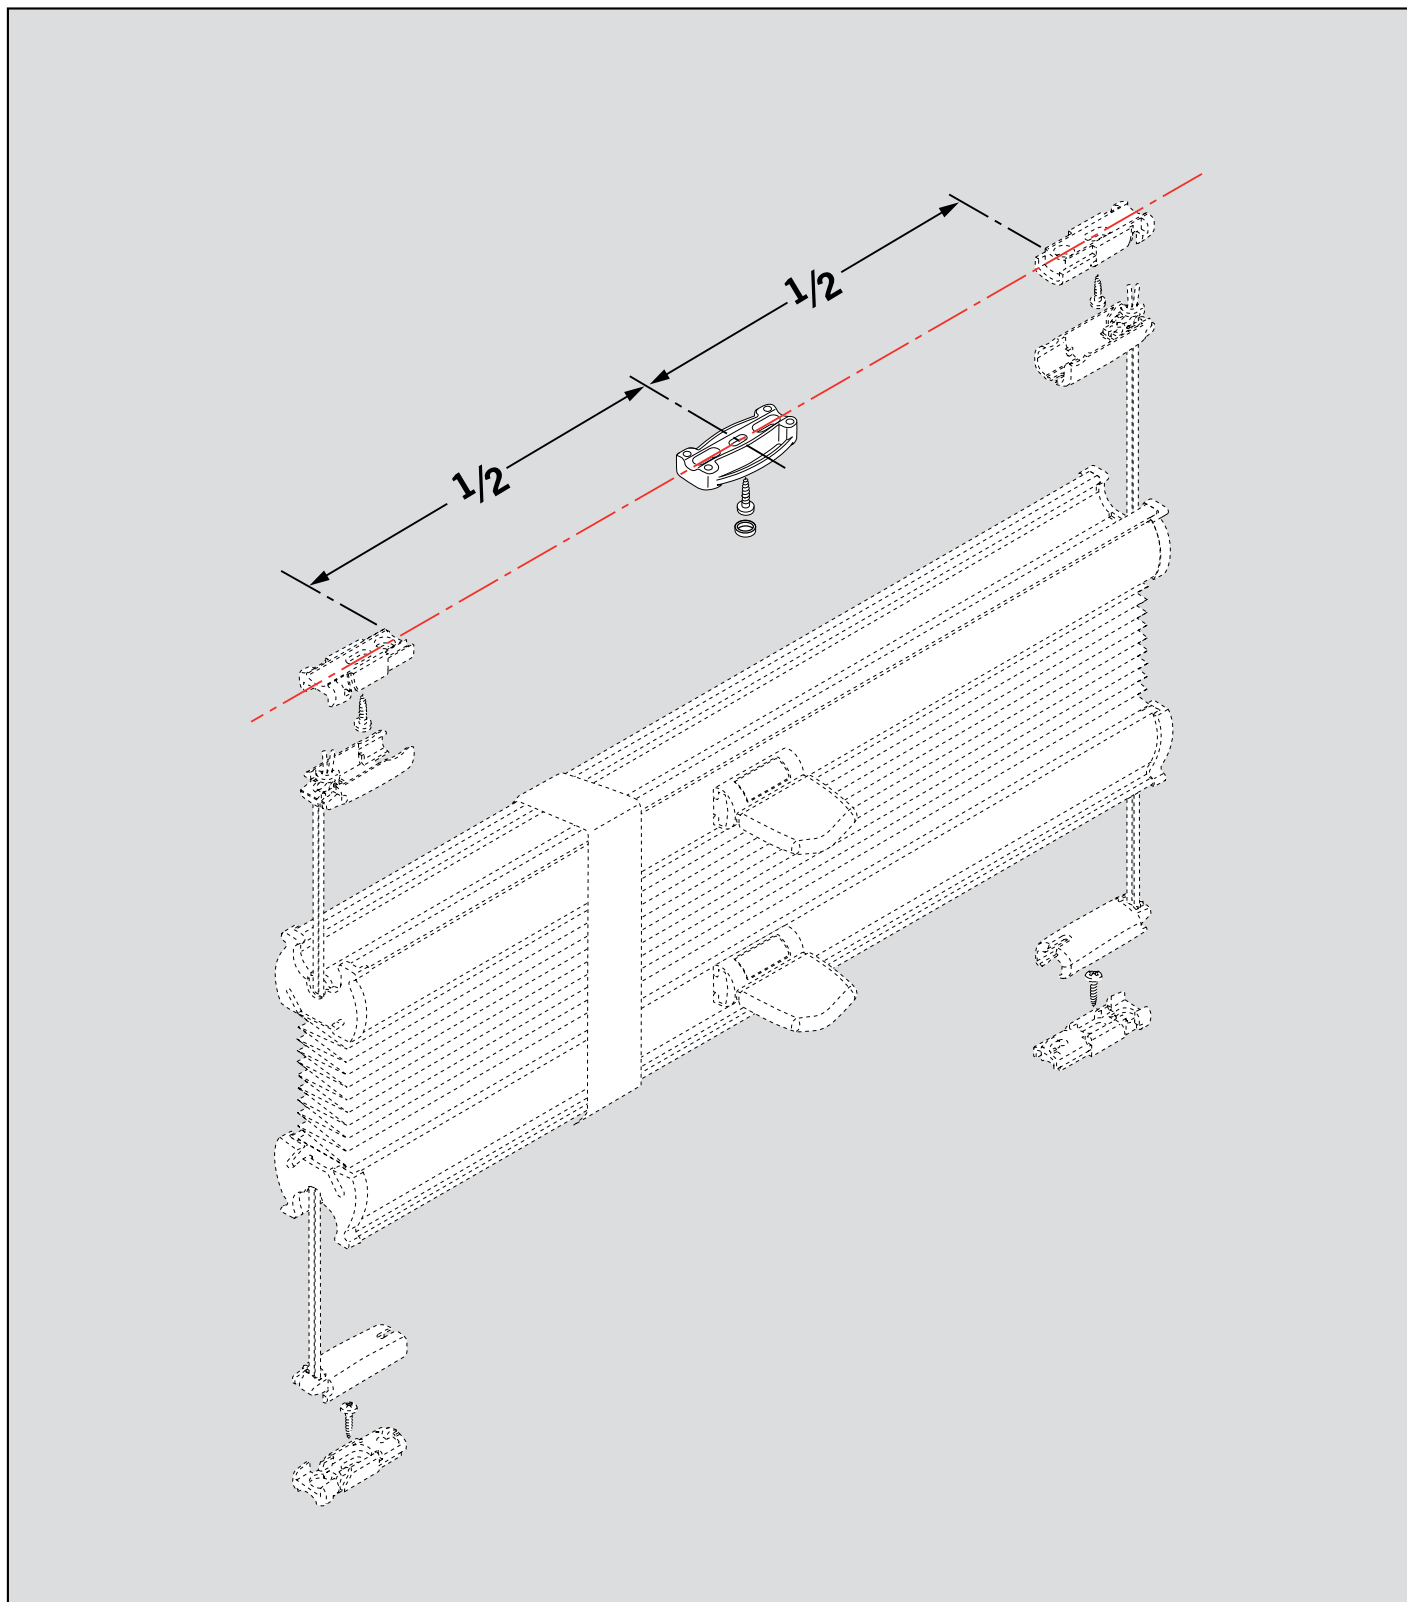

Montáž zajišťovací patky
Snap mechanism VS
Profiel Vergrendeling VS
Enclenchement VS
Bloccaggio VS
Stopka zatrzaskowa VS
Защелкивающий механизм VS

Důležité! Tento návod je platný současně s instrukcemi na údržbu!
Wichtig! Bitte mit der Pflegeanleitung aufbewahren!
Important! Please keep together with care instructions!
Belangrijk! A.u.b. bij de gebruiksaanwijzing bewaren!
Important! Conserver ensemble avec les conseils d'entretien!
Importante! Conservare con le istruzioni per la manutenzione!
Ważne! Proszę przechowywać z instrukcją pielęgnacji!
Внимание! Хранить вместе с инструкцией по эксплуатации!