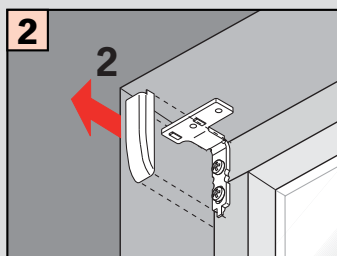

**Montage auf der Glasleiste**

(L Befestigung mit Glasleistenwinkel)

**Assembly to window bar**

(L fixation with beading bracket)

**Montáž • Montage • Fitting  
Montaggio • Montaż • Монтаж**

- 2,2 mm Ø
- 2,0 mm Ø
- 1,5 mm Ø