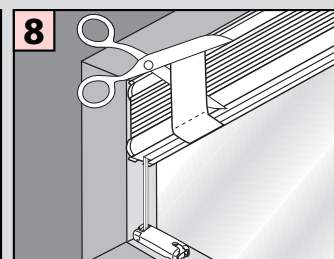

# Plisse „VS2“

**Důležité!**  
**Wichtig!**  
**Important!**  
**Let op!**  
**Importante!**  
**Ważne!**  
**Внимание!**

**Montáž mezi zasklívací lišty (uchycení CA)**

**Falzmontage (CA Befestigung)**

**Top fixing (CA fixation)**

**Bevestiging in de sponning**

**Dans la feuillure**

**Montaggio nella piegatura**

**Montaż w świetle szyby**

**Монтаж в проем**

**Montáž • Montage  
Fitting • Montaggio  
Montaż • Монтаж**

**Demontáž • Demontage • Disassembly • Démontage • Smontaggio • Demontaž • Демонтаж**

**Montáž na rám okna (uchycení CB pomocí stěnového úhelníku)**  
**Winkelmontage (CB Befestigung)**  
**Face fixing (CB fixation)**  
**Bevestiging met hoeksteun**  
**Avec equerre de fixation**  
**Montaggio mediante angolare**  
**Montaż frontalny (nawierzchniowy)**  
**Монтаж на проем**

**Montage auf der Glasleiste**

(L Befestigung mit Glasleistenwinkel)

**Assembly to window bar**

(L fixation with beading bracket)

**Montáž • Montage • Fitting  
Montaggio • Montaż • Монтаж**

- 2,2 mm Ø
- 2,0 mm Ø
- 1,5 mm Ø