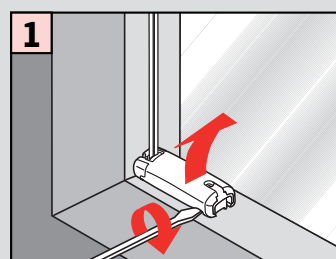

# Plisse „VS2“

**Důležité!**  
**Wichtig!**  
**Important!**  
**Let op!**  
**Importante!**  
**Ważne!**  
**Внимание!**

**Montáž mezi zasklívací lišty (uchycení CA)**

**Falzmontage (CA Befestigung)**

**Top fixing (CA fixation)**

**Bevestiging in de sponning**

**Dans la feuillure**

**Montaggio nella piegatura**

**Montaż w świetle szyby**

**Монтаж в проем**

**Montáž • Montage  
Fitting • Montaggio  
Montaż • Монтаж**

**Demontáž • Demontage • Disassembly • Démontage • Smontaggio • Demontaž • Демонтаж**

**Montáž na rám okna (uchycení CB pomocí stěnového úhelníku)**  
**Winkelmontage (CB Befestigung)**  
**Face fixing (CB fixation)**  
**Bevestiging met hoeksteun**  
**Avec equerre de fixation**  
**Montaggio mediante angolare**  
**Montaż frontalny (nawierzchniowy)**  
**Монтаж на проем**