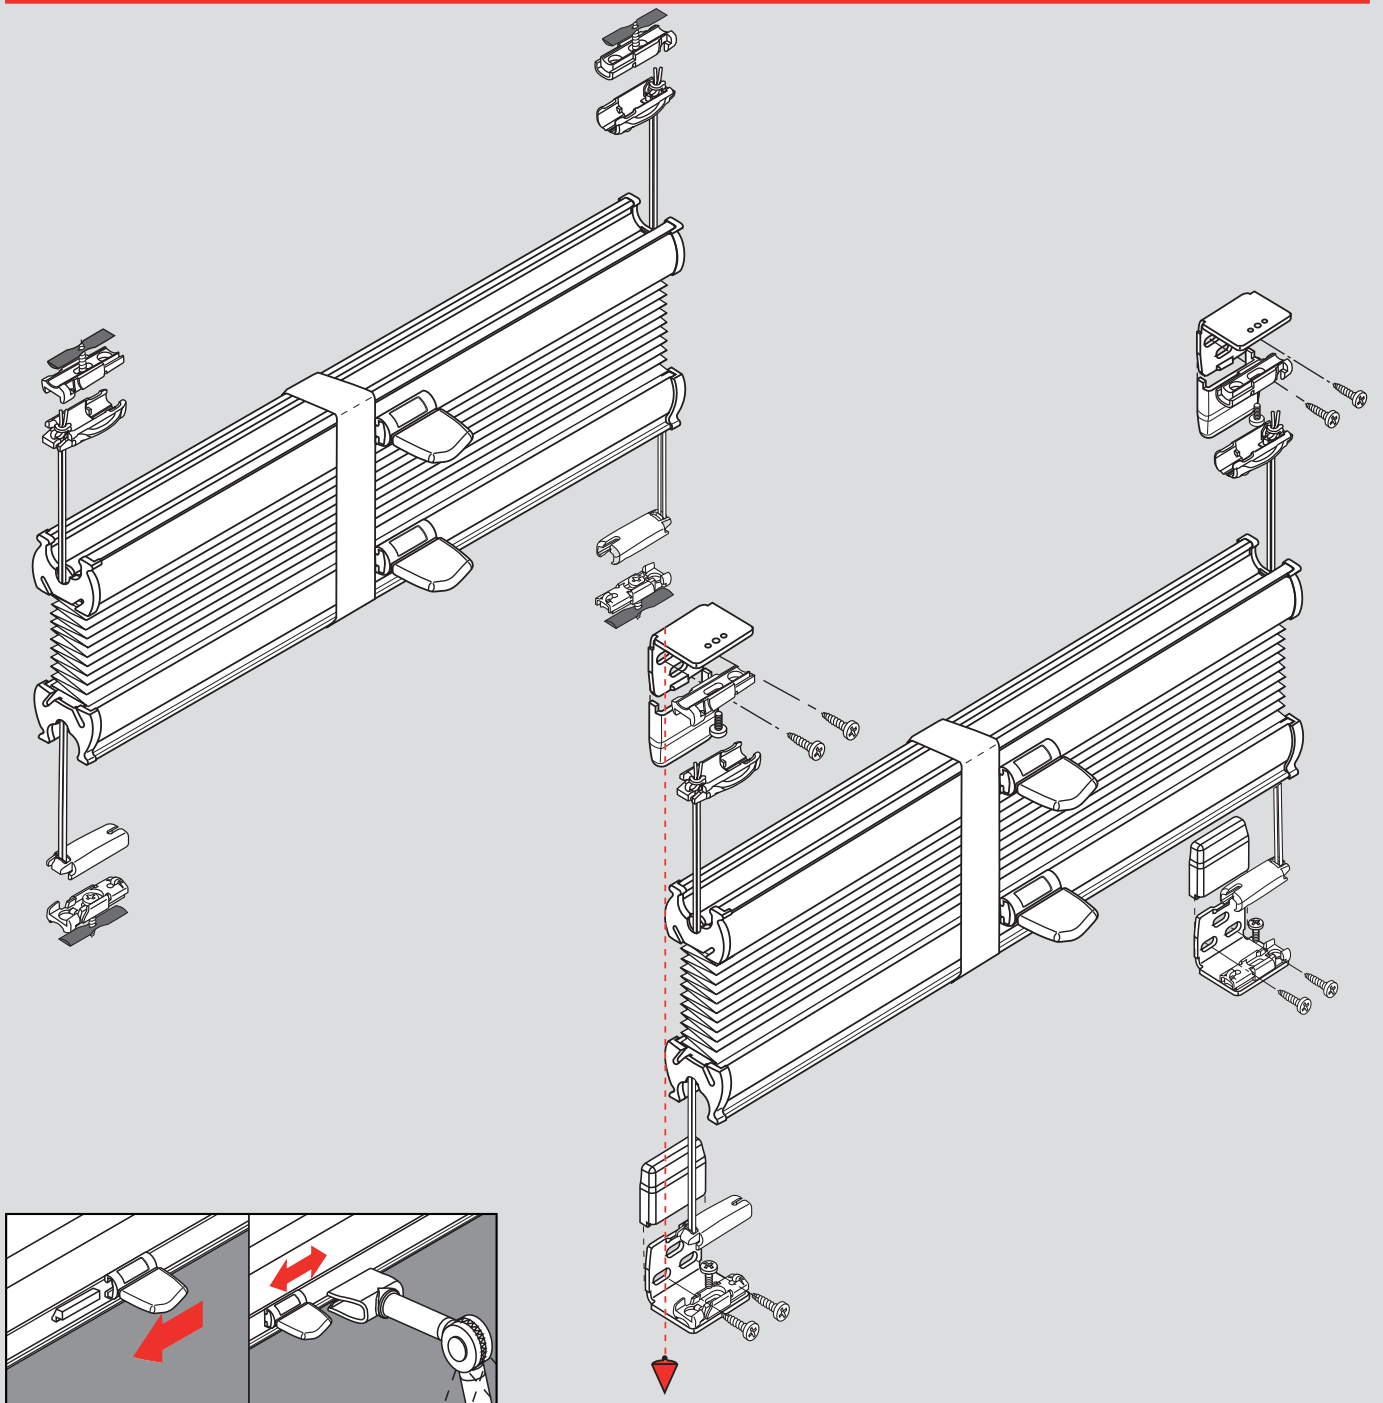

# Plisse „VS2“

**Důležité!**  
**Wichtig!**  
**Important!**  
**Let op!**  
**Importante!**  
**Ważne!**  
**Внимание!**

**Montáž mezi zasklívací lišty (uchycení CA)**

**Falzmontage (CA Befestigung)**

**Top fixing (CA fixation)**

**Montáž na rám okna (uchycení CB pomocí stěnového úhelníku)**  
**Winkelmontage (CB Befestigung)**  
**Face fixing (CB fixation)**  
**Bevestiging met hoeksteun**  
**Avec equerre de fixation**  
**Montaggio mediante angolare**  
**Montaż frontalny (nawierzchniowy)**  
**Монтаж на проем**

**Montage auf der Glasleiste**

(L Befestigung mit Glasleistenwinkel)

**Assembly to window bar**

(L fixation with beading bracket)

**Montáž • Montage • Fitting  
Montaggio • Montaż • Монтаж**

- 2,2 mm Ø
- 2,0 mm Ø
- 1,5 mm Ø