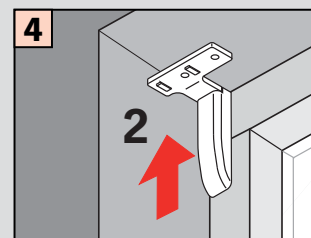

**Montage auf der Glasleiste**

(L Befestigung mit Glasleistenwinkel)

**Assembly to window bar**

(L fixation with beading bracket)

**Montáž • Montage • Fitting  
Montaggio • Montaż • Монтаж**

- 2,2 mm Ø
- 2,0 mm Ø
- 1,5 mm Ø