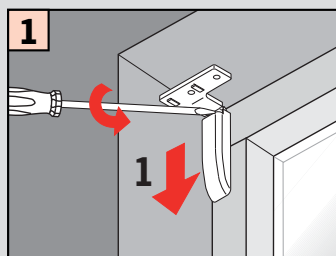

**Montage auf der Glasleiste**

(L Befestigung mit Glasleistenwinkel)

**Assembly to window bar**

(L fixation with beading bracket)

**Montáž • Montage • Fitting  
Montaggio • Montaż • Монтаж**

- 2,2 mm Ø
- 2,0 mm Ø
- 1,5 mm Ø