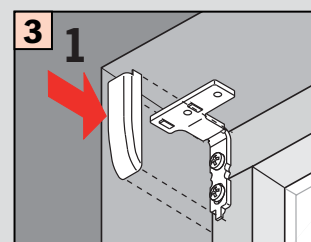

**Montage auf der Glasleiste**

(L Befestigung mit Glasleistenwinkel)

**Assembly to window bar**

(L fixation with beading bracket)

**Montáž • Montage • Fitting  
Montaggio • Montaż • Монтаж**

- 2,2 mm Ø
- 2,0 mm Ø
- 1,5 mm Ø