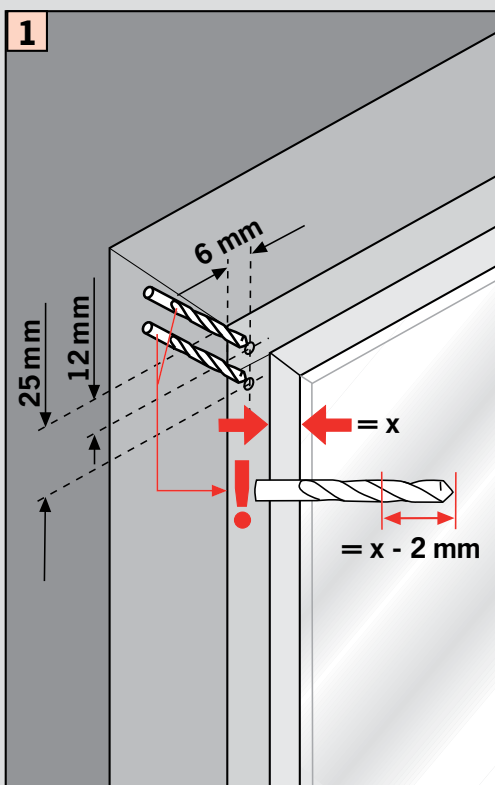

**Montage auf der Glasleiste**

(L Befestigung mit Glasleistenwinkel)

**Assembly to window bar**

(L fixation with beading bracket)

**Montáž • Montage • Fitting  
Montaggio • Montaż • Монтаж**

- 2,2 mm Ø
- 2,0 mm Ø
- 1,5 mm Ø