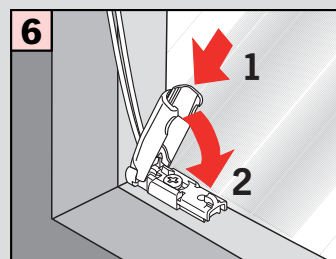

**Montáž • Montage
Fitting • Montaggio
Montaż • Монтаж**