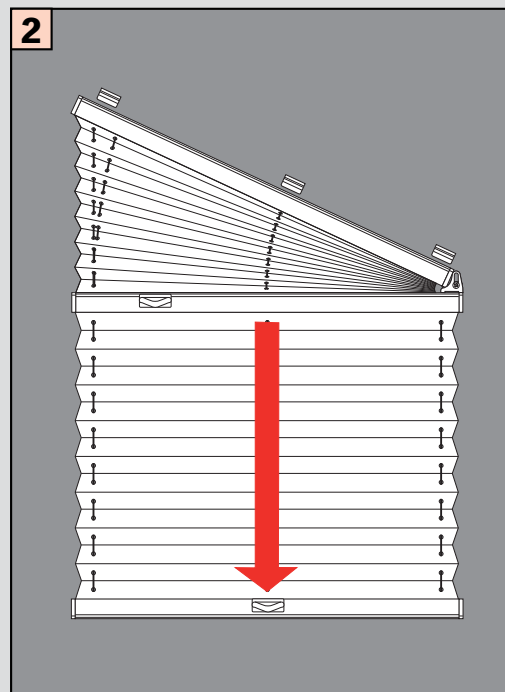

Zavřeno • Schließen
Close • Sluiten
Fermeture • Chisura
Замыканіе • Сдвигание