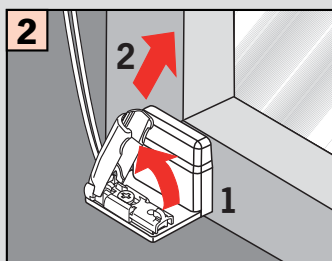

Demontáž • Demontage • Disassembly • Démontage • Smontaggio • Demontaż • Демонтаж