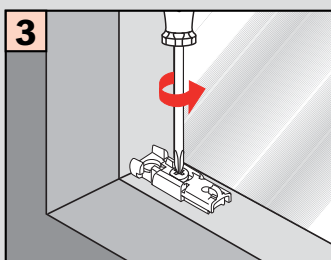

Demontáž • Demontage • Disassembly • Démontage • Smontaggio • Demontaž • Демонтаж