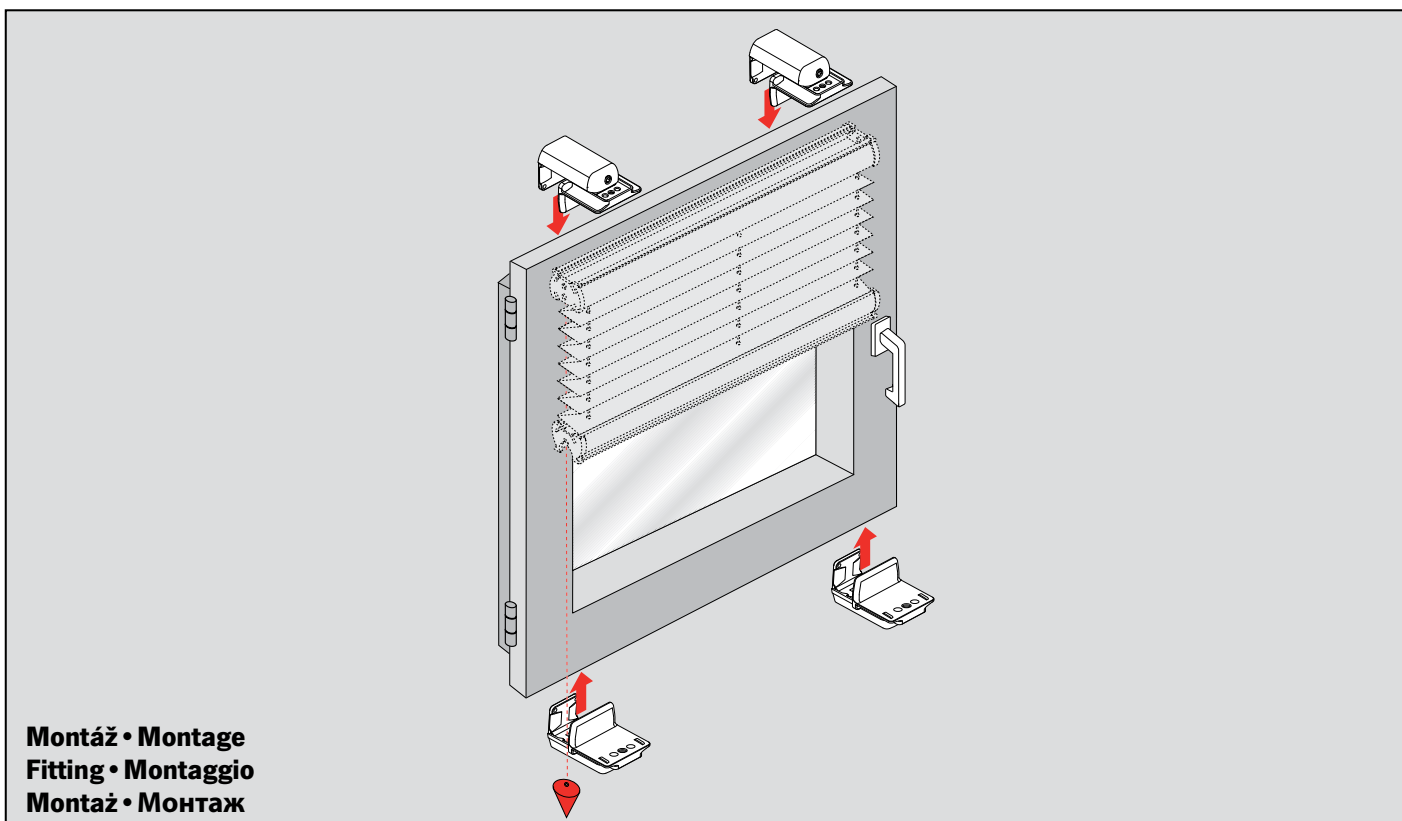

Montage auf dem Fensterflügel (BV Befestigung mit Klemmträger)

Assembly to frame (BV fixation using bracket holder)

Klemsteun voor bovenbalk

Support pince

Terminal supporto

Uchwyt bezinwazyjny

Держатель без сверления