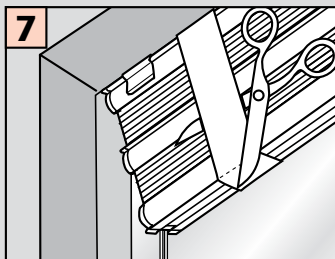

Plisse „VS 4 Slope, VS 4 Slope S“

Montáž mezi zasklívací lišty (uchycení CA)
Falzmontage (CA Befestigung)
Top fixing (CA fixation)
Bevestiging in de sponning
Dans la feuillure
Montaggio nella piegatura
Montaż w świetle szyby
Монтаж в проем

Montáž • Montage
Fitting • Montaggio
Montaż • Монтаж

Demontáž • Demontage • Disassembly • Démontage • Smontaggio • Demontaž • Демонтаж

Montáž na rám okna (uchycení CB pomocí stěnového úhelníku)
Winkelmontage (CB Befestigung)
Face fixing (CB fixation)
Bevestiging met hoeksteun
Avec equerre de fixation
Montaggio mediante angolare
Montaż frontalny (nawierzchniowy)
Монтаж на проем