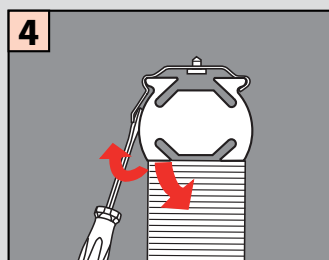

Demontáž • Demontage • Disassembly • Démontage • Smontaggio • Demontaž • Демонтаж