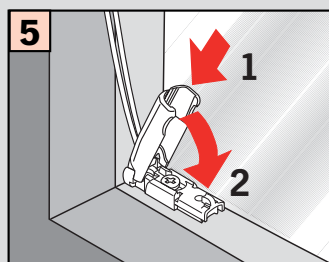

Plisse „VS 4 Slope, VS 4 Slope S“

Montáž mezi zasklívací lišty (uchycení CA)
Falzmontage (CA Befestigung)
Top fixing (CA fixation)
Bevestiging in de sponning
Dans la feuillure
Montaggio nella piegatura
Montaż w świetle szyby
Монтаж в проем

Montáž • Montage
Fitting • Montaggio
Montaż • Монтаж

Demontáž • Demontage • Disassembly • Démontage • Smontaggio • Demontaž • Демонтаж

Montáž na rám okna (uchycení CB pomocí stěnového úhelníku)
Winkelmontage (CB Befestigung)
Face fixing (CB fixation)
Bevestiging met hoeksteun
Avec equerre de fixation
Montaggio mediante angolare
Montaż frontalny (nawierzchniowy)
Монтаж на проем