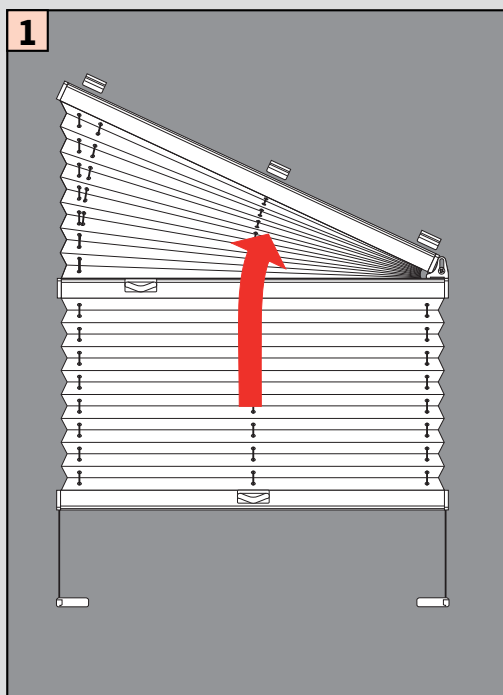

VS 4 Slope S

Ovládání • Bedienung • Operation • Bediening • Utilisation • Uso • Obsługa • Управление

Otevřeno • Öffnen • Open
Openen • Ouverture
Apertura • Otwieranie
Раздвижение