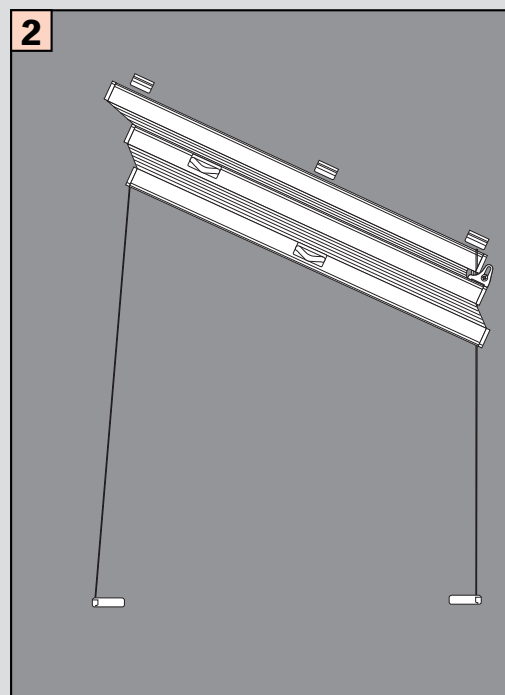

VS 4 Slope S

Ovládání • Bedienung • Operation • Bediening • Utilisation • Uso • Obsługa • Управление

Otevřeno • Öffnen • Open
Openen • Ouverture
Apertura • Otwieranie
Раздвижение