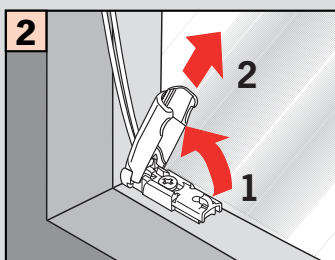

Plisse „VS 4 Slope, VS 4 Slope S“

Montáž mezi zasklívací lišty (uchycení CA)
Falzmontage (CA Befestigung)
Top fixing (CA fixation)
Bevestiging in de sponning
Dans la feuillure
Montaggio nella piegatura
Montaż w świetle szyby
Монтаж в проем

Montáž • Montage
Fitting • Montaggio
Montaż • Монтаж

Demontáž • Demontage • Disassembly • Démontage • Smontaggio • Demontaž • Демонтаж

Montáž na rám okna (uchycení CB pomocí stěnového úhelníku)
Winkelmontage (CB Befestigung)
Face fixing (CB fixation)
Bevestiging met hoeksteun
Avec equerre de fixation
Montaggio mediante angolare
Montaż frontalny (nawierzchniowy)
Монтаж на проем