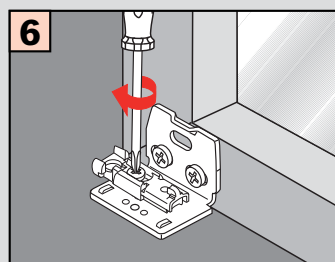

Montáž na rám okna (uchycení CB pomocí stěnového úhelníku)
Winkelmontage (CB Befestigung)
Face fixing (CB fixation)
Bevestiging met hoeksteun
Avec equerre de fixation
Montaggio mediante angolare
Montaż frontalny (nawierzchniowy)
Монтаж на проем

Montáž • Montage
Fitting • Montaggio
Montaż • Монтаж

Demontáž • Demontage • Disassembly • Démontage • Smontaggio • Demontaż • Демонтаж