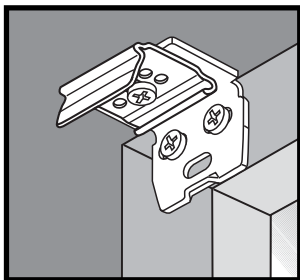

Plisse „VS 4 Slope, VS 4 Slope S“

Montáž mezi zasklívací lišty (uchycení CA)
Falzmontage (CA Befestigung)
Top fixing (CA fixation)
Bevestiging in de sponning
Dans la feuillure
Montaggio nella piegatura
Montaż w świetle szyby
Монтаж в проем

Montáž • Montage
Fitting • Montaggio
Montaż • Монтаж

Demontáž • Demontage • Disassembly • Démontage • Smontaggio • Demontaž • Демонтаж

Montáž na rám okna (uchycení CB pomocí stěnového úhelníku)
Winkelmontage (CB Befestigung)
Face fixing (CB fixation)
Bevestiging met hoeksteun
Avec equerre de fixation
Montaggio mediante angolare
Montaż frontalny (nawierzchniowy)
Монтаж на проем