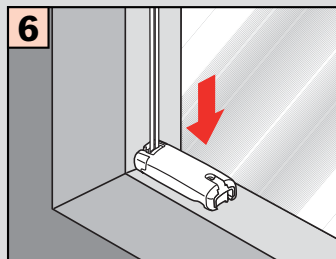

Montáž mezi zasklívací lišty (uchycení CA)
Falzmontage (CA Befestigung)
Top fixing (CA fixation)
Bevestiging in de sponning
Dans la feuillure
Montaggio nella piegatura
Montaż w świetle szyby
Монтаж в проем

Montáž • Montage
Fitting • Montaggio
Montaż • Монтаж