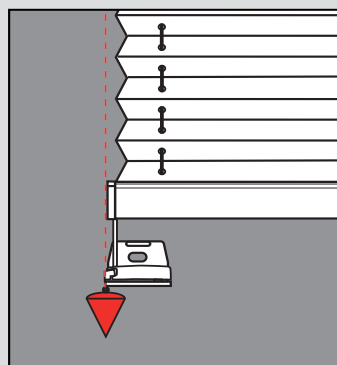

Montáž na rám okna (uchycení CB pomocí stěnového úhelníku)
Winkelmontage (CB Befestigung)
Face fixing (CB fixation)
Bevestiging met hoeksteun
Avec equerre de fixation
Montaggio mediante angolare
Montaż frontalny (nawierzchniowy)
Монтаж на проем

Montáž • Montage
Fitting • Montaggio
Montaż • Монтаж

Demontáž • Demontage • Disassembly • Démontage • Smontaggio • Demontaż • Демонтаж