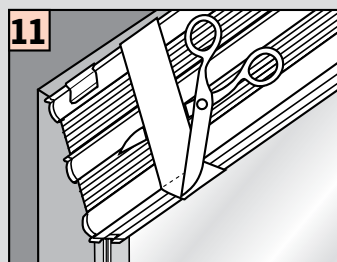

Montáž na rám okna (uchycení CB pomocí stěnového úhelníku)
Winkelmontage (CB Befestigung)
Face fixing (CB fixation)
Bevestiging met hoeksteun
Avec equerre de fixation
Montaggio mediante angolare
Montaż frontalny (nawierzchniowy)
Монтаж на проем

Montáž • Montage
Fitting • Montaggio
Montaż • Монтаж

Demontáž • Demontage • Disassembly • Démontage • Smontaggio • Demontaż • Демонтаж