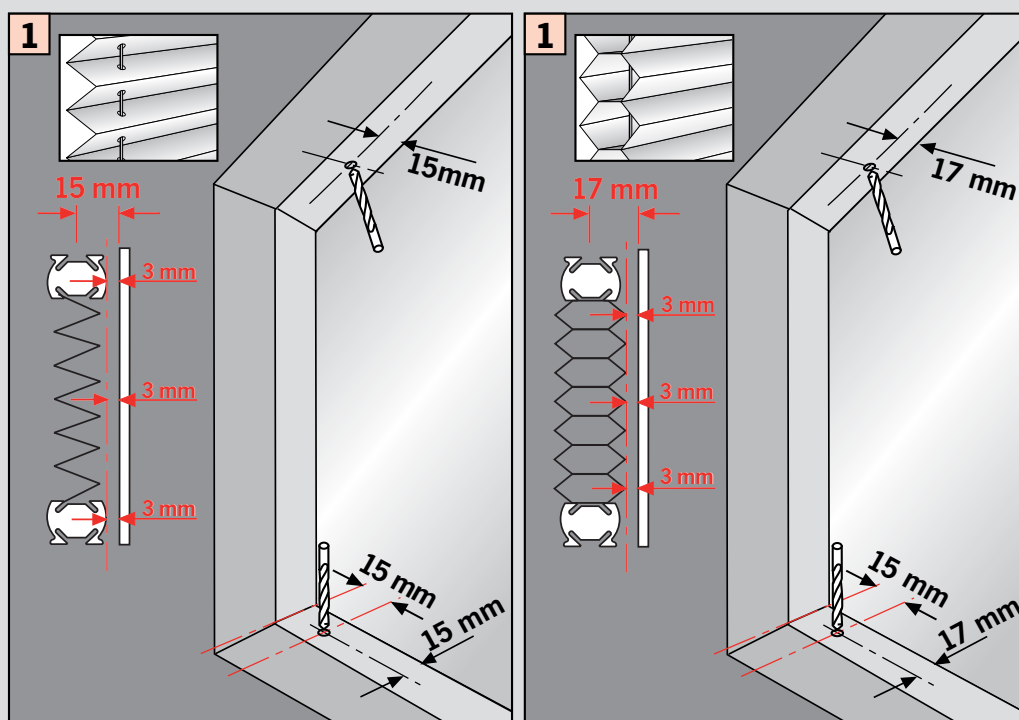

Montáž mezi zasklívací lišty (uchycení CA)
Falzmontage (CA Befestigung)
Top fixing (CA fixation)
Bevestiging in de sponning
Dans la feuillure
Montaggio nella piegatura
Montaż w świetle szyby
Монтаж в проем

Montáž • Montage
Fitting • Montaggio
Montaż • Монтаж