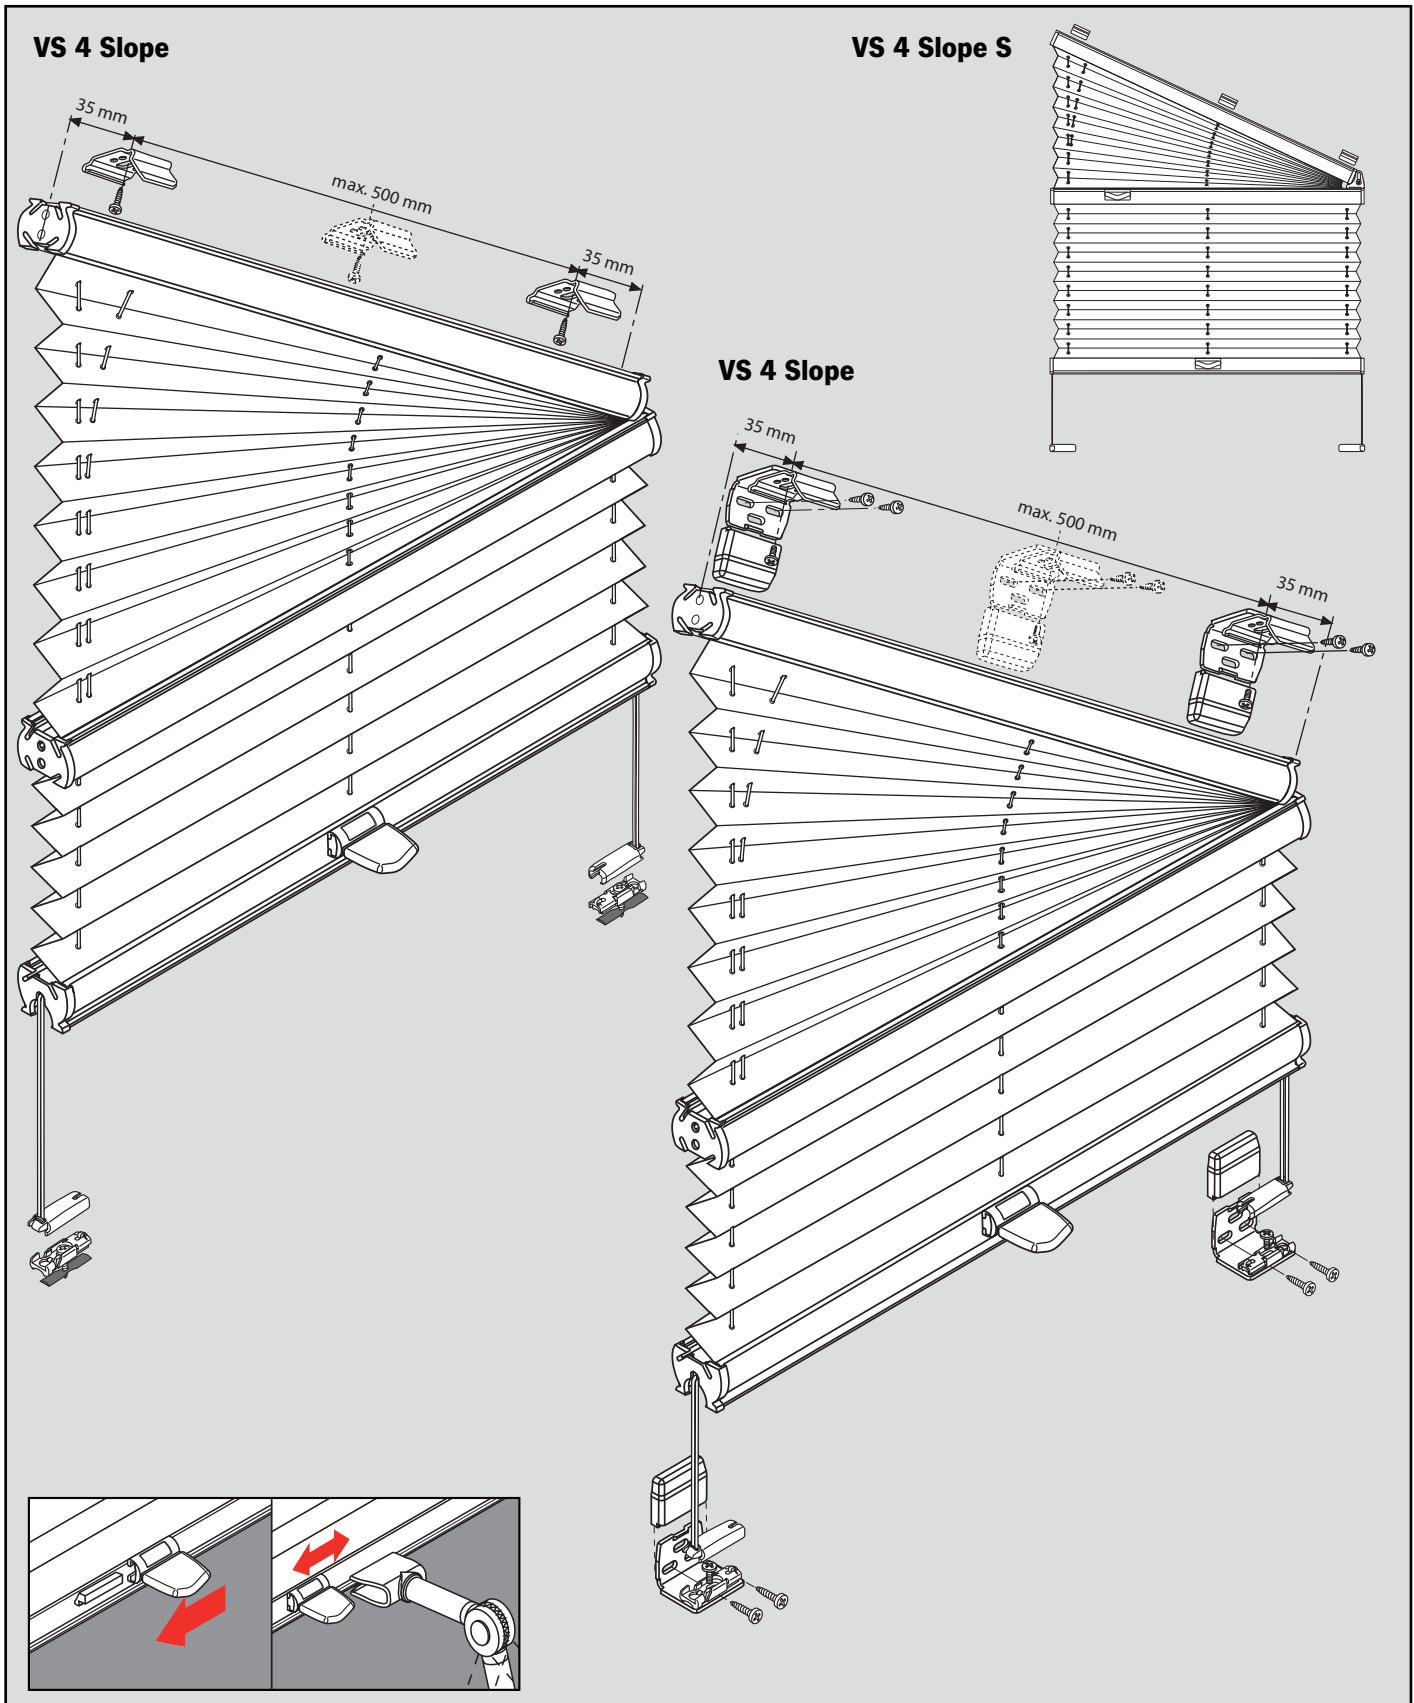

Plisse „VS 4 Slope, VS 4 Slope S“

Montáž mezi zasklívací lišty (uchycení CA)
Falzmontage (CA Befestigung)
Top fixing (CA fixation)
Bevestiging in de sponning
Dans la feuillure
Montaggio nella piegatura
Montaż w świetle szyby
Монтаж в проем

Montáž • Montage
Fitting • Montaggio
Montaż • Монтаж

Demontáž • Demontage • Disassembly • Démontage • Smontaggio • Demontaž • Демонтаж

Montáž na rám okna (uchycení CB pomocí stěnového úhelníku)
Winkelmontage (CB Befestigung)
Face fixing (CB fixation)
Bevestiging met hoeksteun
Avec equerre de fixation
Montaggio mediante angolare
Montaż frontalny (nawierzchniowy)
Монтаж на проем