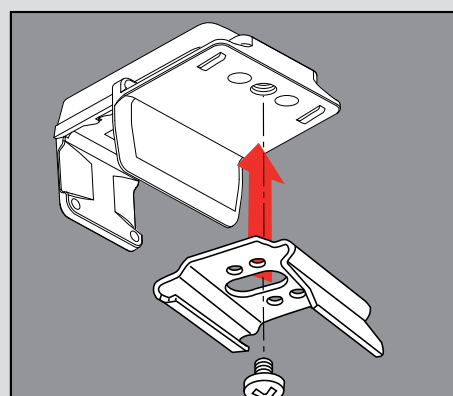

Otevřeno • Öffnen • Open
 Openen • Ouverture
 Apertura • Otwieranie
 Раздвижение

Zavřeno • Schließen
 Close • Sluiten
 Fermeture • Chisura
 Замыканіе • Сдвигание

Montáž na rám okna (uchycení BV pomocí úhelníku - svěrky 25 mm)

Montage auf dem Fensterflügel (BV Befestigung mit Klemmträger)

Assembly to frame (BV fixation using bracket holder)

Klemsteun voor bovenbalk

Support pince

Terminal supporto

Uchwyt bezinwazyjny

Держатель без сверления

Montáž • Montage
Fitting • Montaggio
Монтаж • Монтаж

Plisse VS 1, VS 2, VS 3, VS 3 SD, VS 4 Slope, VS 4 Slope S

- Montáž klipu pomocí adaptéru**
- Clip-Montage mit Ausgleichskeil**
- Clipinstallation with adapter**
- Clip met compensatiewig**
- Clipmontage avec immobilisation**
- Clip con staffa di compensazione**
- Montaż z klinem poziomującym**
- Монтаж с компенсирующим клином**