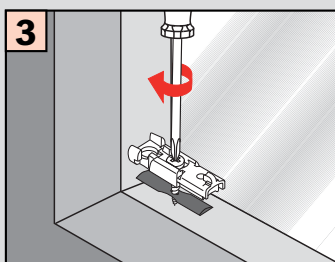

Plisse „VS 4 Slope, VS 4 Slope S“

Montáž mezi zasklívací lišty (uchycení CA)
Falzmontage (CA Befestigung)
Top fixing (CA fixation)
Bevestiging in de sponning
Dans la feuillure
Montaggio nella piegatura
Montaż w świetle szyby
Монтаж в проем

Montáž • Montage
Fitting • Montaggio
Montaż • Монтаж

Demontáž • Demontage • Disassembly • Démontage • Smontaggio • Demontaž • Демонтаж

Montáž na rám okna (uchycení CB pomocí stěnového úhelníku)
Winkelmontage (CB Befestigung)
Face fixing (CB fixation)
Bevestiging met hoeksteun
Avec equerre de fixation
Montaggio mediante angolare
Montaż frontalny (nawierzchniowy)
Монтаж на проем