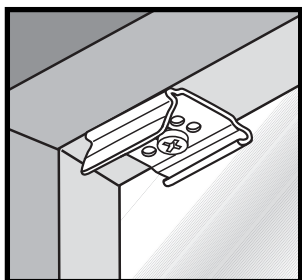

Plisse „VS 4 Slope, VS 4 Slope S“

Montáž mezi zasklívací lišty (uchycení CA)
Falzmontage (CA Befestigung)
Top fixing (CA fixation)
Bevestiging in de sponning
Dans la feuillure
Montaggio nella piegatura
Montaż w świetle szyby
Монтаж в проем

Montáž • Montage
Fitting • Montaggio
Montaż • Монтаж

Demontáž • Demontage • Disassembly • Démontage • Smontaggio • Demontaž • Демонтаж

Montáž na rám okna (uchycení CB pomocí stěnového úhelníku)
Winkelmontage (CB Befestigung)
Face fixing (CB fixation)
Bevestiging met hoeksteun
Avec equerre de fixation
Montaggio mediante angolare
Montaż frontalny (nawierzchniowy)
Монтаж на проем