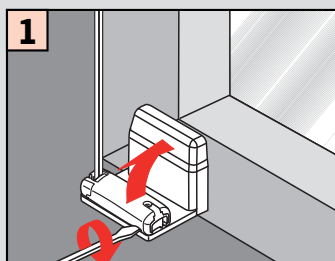

Demontáž • Demontage • Disassembly • Démontage • Smontaggio • Demontaż • Демонтаж