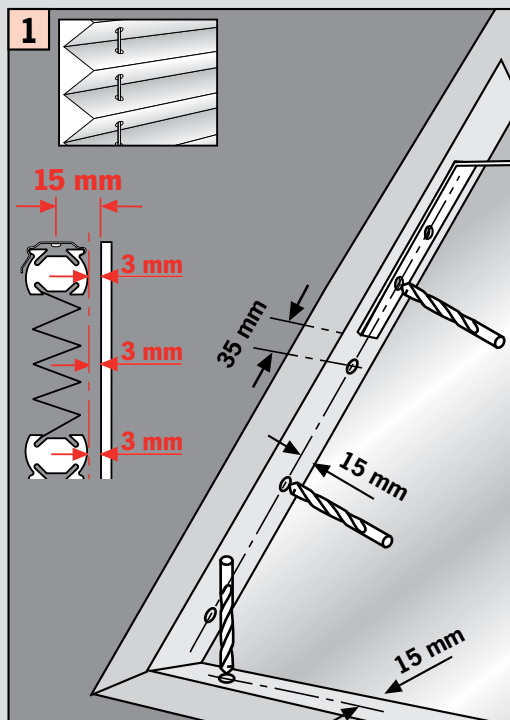

Montáž mezi zasklívací lišty (uchycení CA)
Falzmontage (CA Befestigung)
Top fixing (CA fixation)
Bevestiging in de sponning
Dans la feuillure
Montaggio nella piegatura
Montaż w świetle szyby
Монтаж в проем

Montáž • Montage
Fitting • Montaggio
Montaż • Монтаж