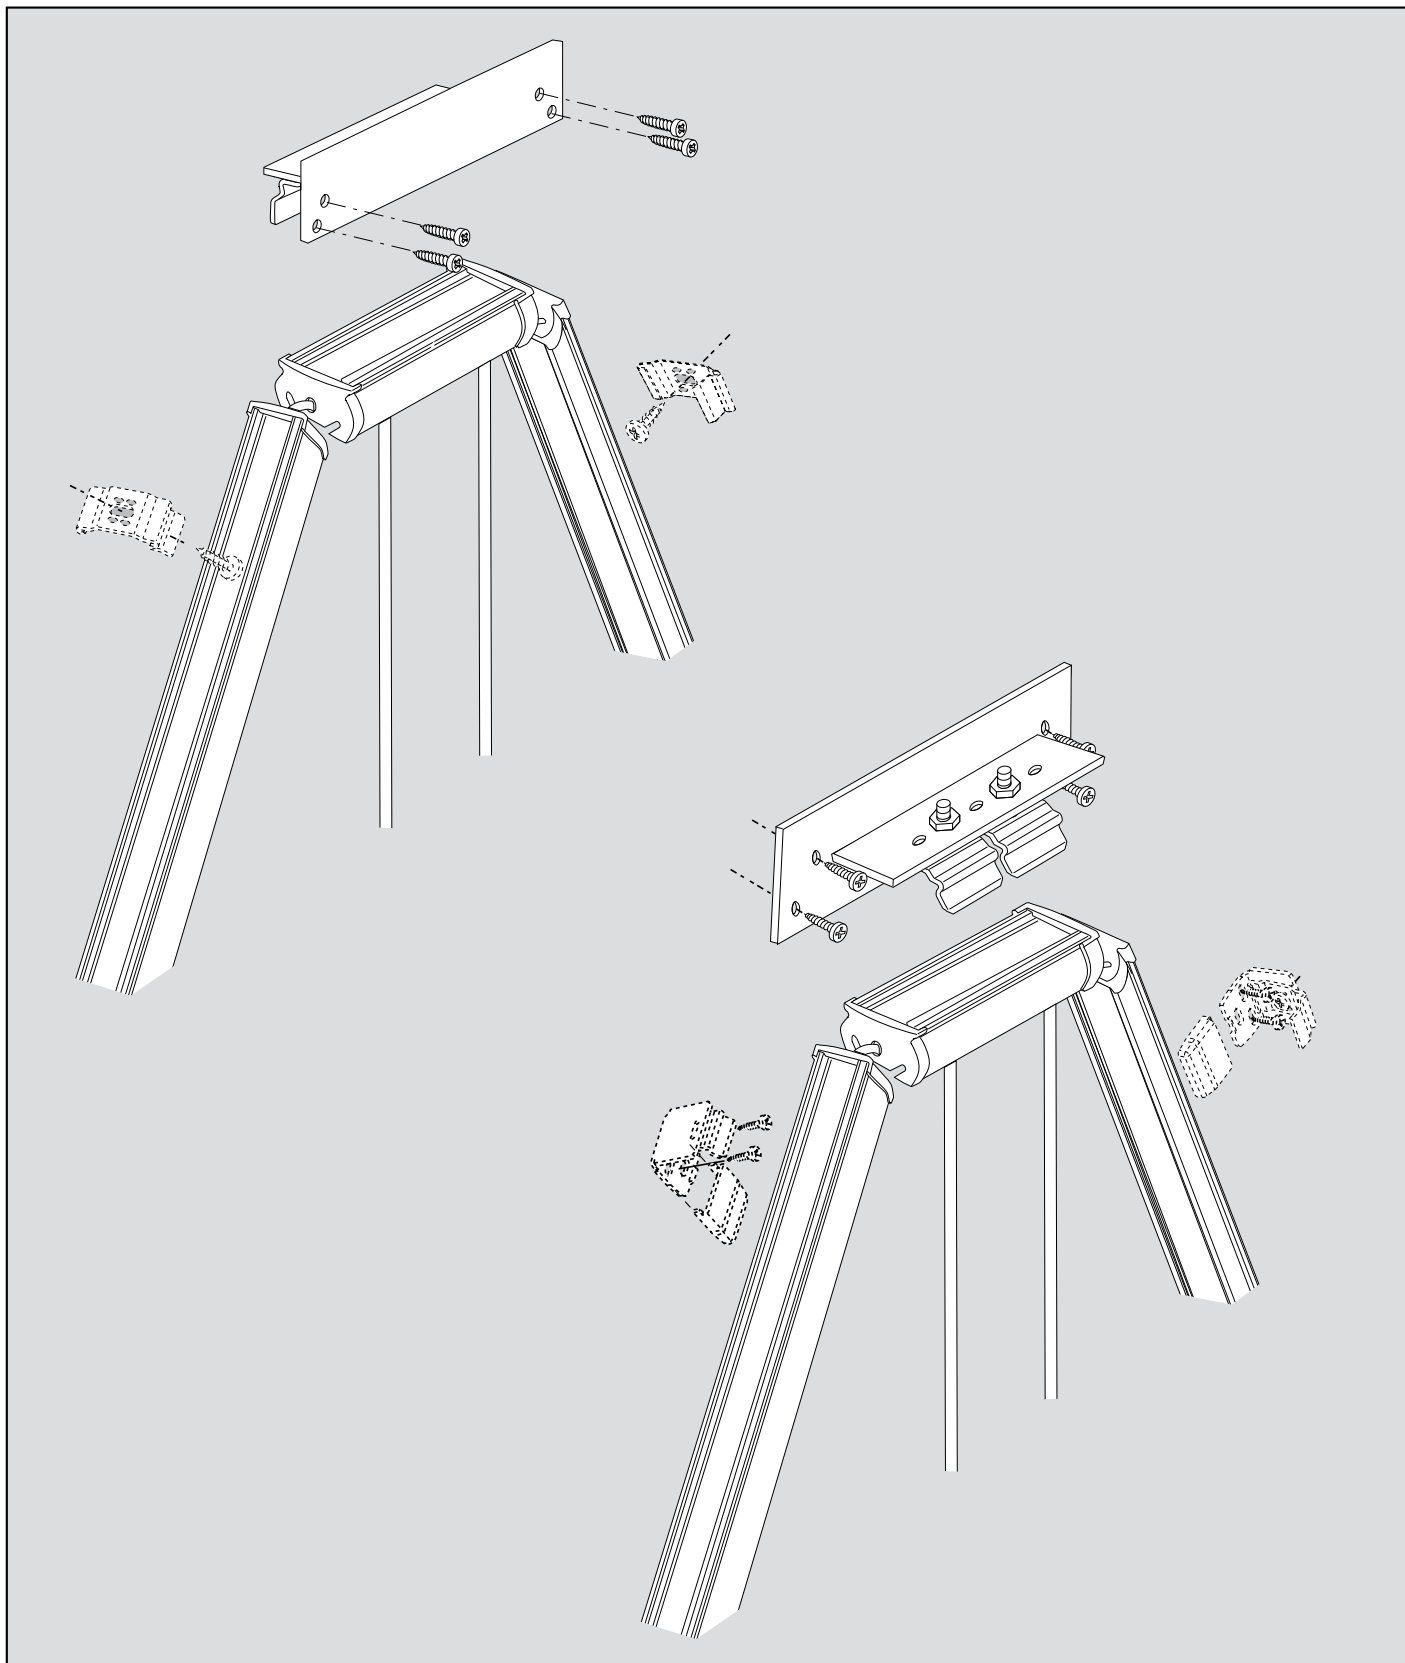

# Plisse „VS 9, VS 10“

**Montáž mezi zasklívací lišty (uchycení CA)**  
**Falzmontage (CA Befestigung)**  
**Top fixing (CA fixation)**  
**Bevestiging in de sponning**  
**Dans la feuillure**  
**Montaggio nella piegatura**  
**Montaż w świetle szyby**  
**Монтаж в проем**

**Montáž • Montage**  
**Fitting • Montaggio**  
**Montaż • Монтаж**

**Demontáž • Demontage • Disassembly • Démontage • Smontaggio • Demontaž • Демонтаж**

**Montáž na rám okna (uchycení CB pomocí stěnového úhelníku)**  
**Winkelmontage (CB Befestigung)**  
**Face fixing (CB fixation)**  
**Bevestiging met hoeksteen**  
**Avec equerre de fixation**  
**Montaggio mediante angolare**  
**Montaż frontalny (nawierzchniowy)**  
**Монтаж на проем**

**Montáž • Montage**  
**Fitting • Montaggio**  
**Montaż • Монтаж**

**Demontáž • Demontage • Disassembly • Démontage**  
**• Smontaggio • Demontaž • Демонтаж**

**Montáž trojúhelníkových plisse pomocí montážního nosiče****Befestigungsträger für Dreiecke****Bracket for triangle****Bevestigingsbeugel voor Driehoek****Responsable de fixation pour des triangles****Responsabile di fissazione per triangoli****Wieszak trójkąta****Держатель треугольника**

**Montáž mezi zasklívací lišty (CA uchycení)**  
**Falzmontage (CA Befestigung)**  
**Top fixing (CA fixation)**  
**Bevestiging in de sponning**  
**Dans la feuillure**  
**Montaggio nella piegatura**  
**Montaż w świetle szyby**  
**Монтаж в проем**