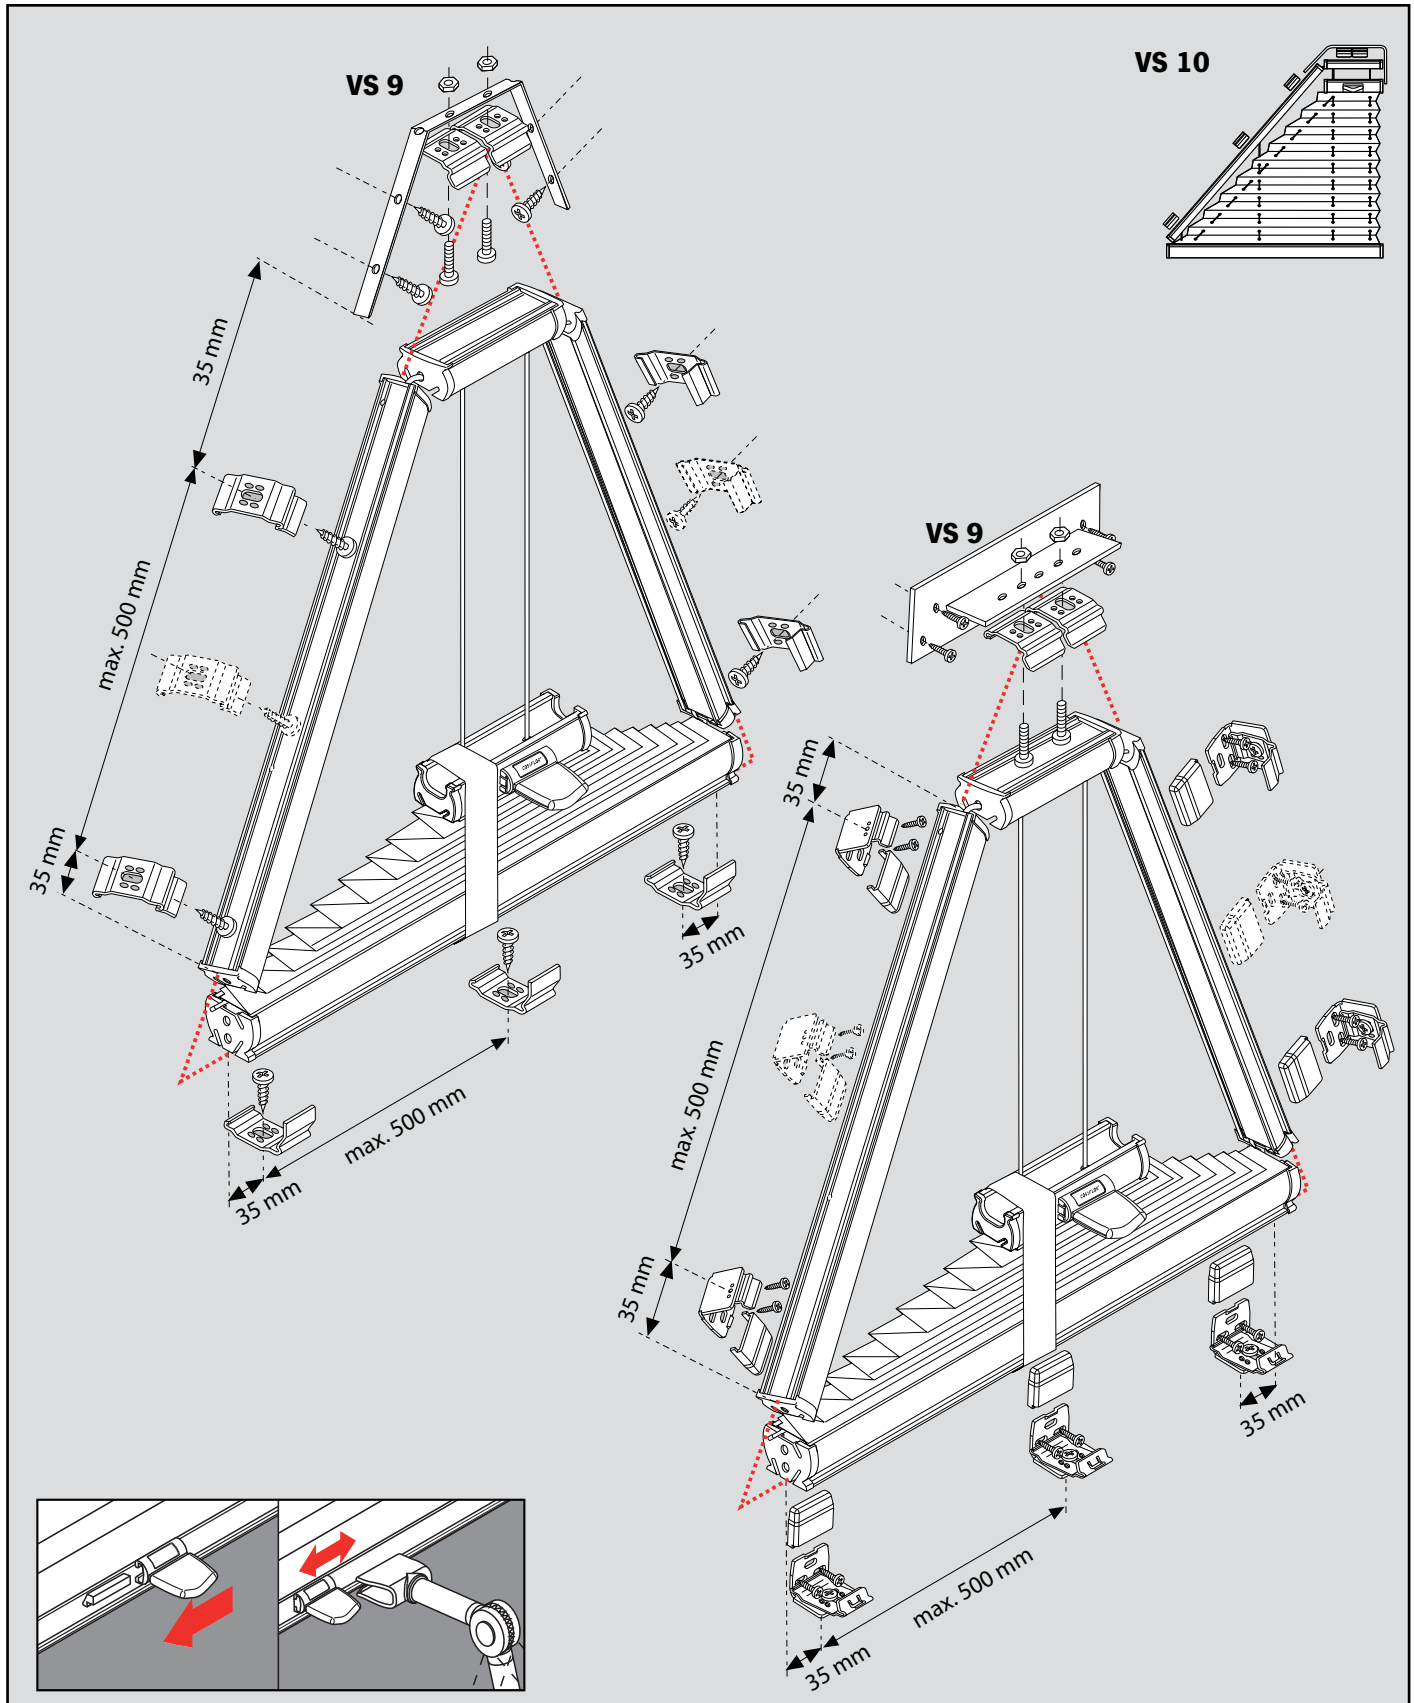

# Plisse „VS 9, VS 10“

**Montáž mezi zasklívací lišty (uchycení CA)**  
**Falzmontage (CA Befestigung)**  
**Top fixing (CA fixation)**  
**Bevestiging in de sponning**  
**Dans la feuillure**  
**Montaggio nella piegatura**  
**Montaż w świetle szyby**  
**Монтаж в проем**

**Montáž • Montage**  
**Fitting • Montaggio**  
**Montaż • Монтаж**

**Demontáž • Demontage • Disassembly • Démontage • Smontaggio • Demontaž • Демонтаж**

**Montáž na rám okna (uchycení CB pomocí stěnového úhelníku)**  
**Winkelmontage (CB Befestigung)**  
**Face fixing (CB fixation)**  
**Bevestiging met hoeksteen**  
**Avec equerre de fixation**  
**Montaggio mediante angolare**  
**Montaż frontalny (nawierzchniowy)**  
**Монтаж на проем**