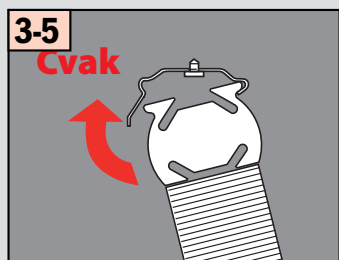

Montáž mezi zasklívací lišty (uchycení CA)
Falzmontage (CA Befestigung)
Top fixing (CA fixation)
Bevestiging in de sponning
Dans la feuillure
Montaggio nella piegatura
Montaż w świetle szyby
Монтаж в проем

Montáž • Montage
Fitting • Montaggio
Montaż • Монтаж