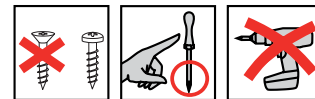

# Plisse „VS 9, VS 10“

**Montáž mezi zasklívací lišty (uchycení CA)**  
**Falzmontage (CA Befestigung)**  
**Top fixing (CA fixation)**  
**Bevestiging in de sponning**  
**Dans la feuillure**  
**Montaggio nella piegatura**  
**Montaż w świetle szyby**  
**Монтаж в проем**

**Montáž • Montage**  
**Fitting • Montaggio**  
**Montaż • Монтаж**

**Demontáž • Demontage • Disassembly • Démontage • Smontaggio • Demontaž • Демонтаж**

**Montáž na rám okna (uchycení CB pomocí stěnového úhelníku)**  
**Winkelmontage (CB Befestigung)**  
**Face fixing (CB fixation)**  
**Bevestiging met hoeksteen**  
**Avec equerre de fixation**  
**Montaggio mediante angolare**  
**Montaż frontalny (nawierzchniowy)**  
**Монтаж на проем**